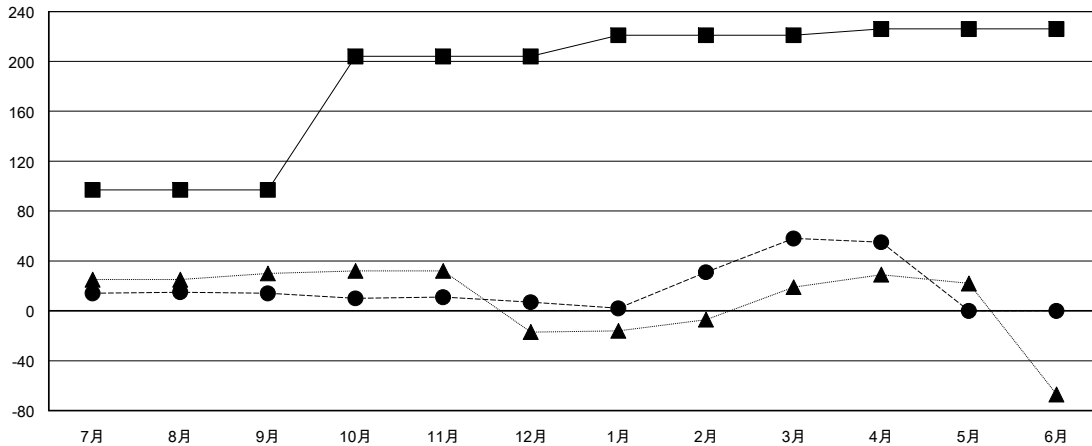

# MONTHLY MEMBERSHIP PROGRESS REPORT

District 334 E

Results as of: 04/30/2018

GMT: MASAYOSHI MARUYAMA, YASUHISA NAKAMURA

地域 JAPAN

GMT会則地域

クラブ			
結果: 2017-2018			
四半期	新クラブ目標	新クラブ	解散クラブ
7月/8月/9月	0	0	0
10月/11月/12月	1	0	0
1月/2月/3月	0	0	0
4月/5月/6月	0	0	0

名			
結果: 2017-2018			
四半期	会員純増目標	会員増強実績	退会者(転籍を含む) 実際
7月/8月/9月	97	47	29
10月/11月/12月	107	27	33
1月/2月/3月	17	79	26
4月/5月/6月	5	15	17

新クラブ目標及び実績累計

会員目標及び実績累計

解散クラブ: 0	38 CLUBS OF 51 一名以上の新会員を登録	男女別 男性 1,885 (70.15%) 女性 802 (29.85%) 女性%年度目標: 10%
退会者 物故会員 20 クラブ解散 0 その他 85 合計 105	<a href="#">会員累計データを見るには、ここをクリック</a>	世帯主/家族会員合計 1,421 国際会費半額の家族会員 811